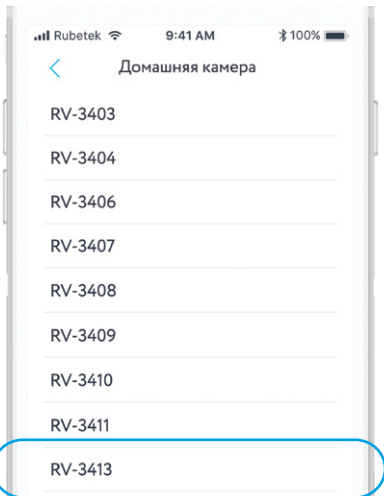

## МОБИЛЬНОЕ ПРИЛОЖЕНИЕ

Скачайте и установите приложение rubetek из App Store или Google Play. Можете воспользоваться QR-кодом ниже:

Для работы с приложением создайте учётную запись и подтвердите свой мобильный номер.

## ДОБАВЛЕНИЕ В ПРИЛОЖЕНИЕ

1. Откройте приложение rubetek и нажмите на кнопку «+» в правом верхнем углу экрана:

2. В списке устройств выберите «RV-3413» в подразделе «Домашняя камера» раздела «Видеонаблюдение»: