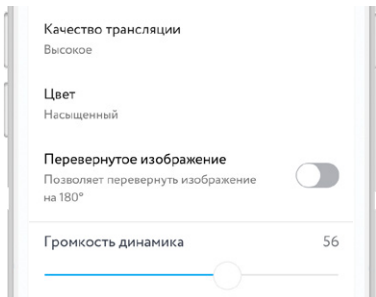

ВИДЕОНАБЛЮДЕНИЕ

Качество трансляции. Выберите высокое, среднее или низкое качество видеопотока.

Цвет. Выберите мягкий, стандартный или насыщенный цвет видеопотока.

Перевернутое изображение. Включите, чтобы повернуть видео на 180° (напр., при установке Камеры на потолке).

Громкость динамика. Уровень звука встроенного динамика Камеры.