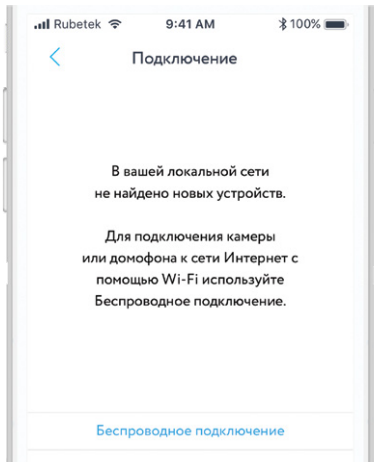

3. Для подключения Камеры к вашей домашней Wi-Fi сети нажмите кнопку «Беспроводное подключение» в следующем окне.