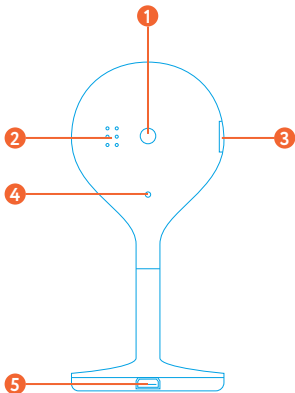

## ВНЕШНИЙ ВИД

- 1 Объектив
- 2 Гибкая ножка

- 1 Кнопка Reset
- 2 Динамик
- 3 Слот карты памяти microSD
- 4 Микрофон
- 5 Разъём microUSB