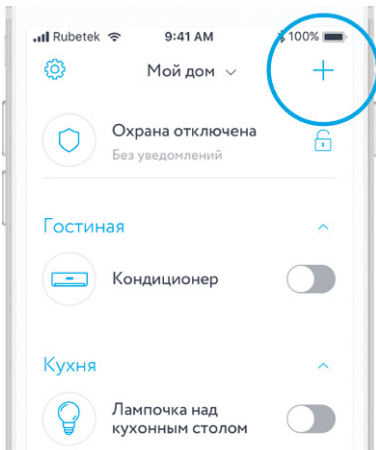

## ВНЕШНИЙ ВИД

- 1 Объектив
- 2 Гибкая ножка

- 1 Кнопка Reset
- 2 Динамик
- 3 Слот карты памяти microSD
- 4 Микрофон
- 5 Разъём microUSB

## МОБИЛЬНОЕ ПРИЛОЖЕНИЕ

Скачайте и установите приложение rubetek из App Store или Google Play. Можете воспользоваться QR-кодом ниже:

Для работы с приложением создайте учётную запись и подтвердите свой мобильный номер.

## ДОБАВЛЕНИЕ В ПРИЛОЖЕНИЕ

1. Откройте приложение rubetek и нажмите на кнопку «+» в правом верхнем углу экрана:

2. В списке устройств выберите «RV-3413» в подразделе «Домашняя камера» раздела «Видеонаблюдение»: