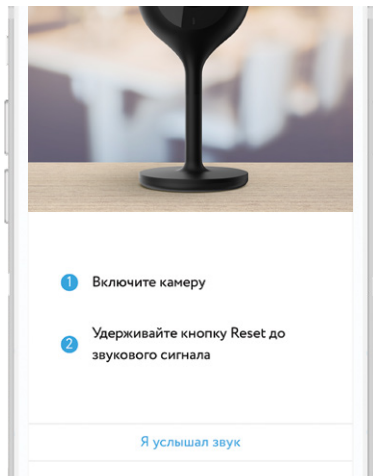

4. Следуйте инструкциям в приложении для завершения установки.