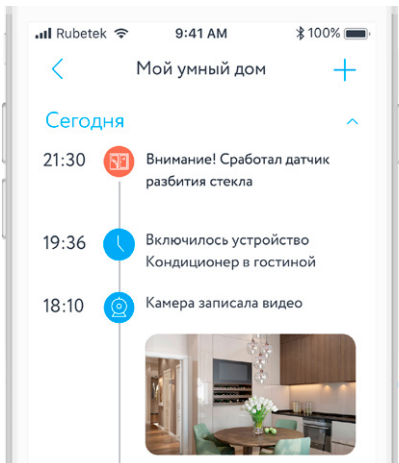

ДОБАВЛЕНИЕ В ПРИЛОЖЕНИЕ

1. Откройте приложение **rubetek** и нажмите на кнопку «+» в правом верхнем углу экрана:

2. В списке устройств выберите «Датчик разбития стекла» в разделе «Датчики»:

3. Переведите датчик в режим добавления нажатием кнопки «TEST», расположенной под задней крышкой устройства, и следуйте подсказкам в приложении:

ПОДКЛЮЧЕНИЕ К КАМЕРЕ

Перейдите на вкладку «Камеры» и зайдите в камеру, к которой хотите подключить датчик.

Настройки камеры → Датчики → Нажмите «+» в верхнем правом углу и следуйте подсказкам в приложении:

ЖУРНАЛ СОБЫТИЙ

Во вкладке «События» отображается хронология срабатывания датчика. Вкладка располагается в нижнем меню приложения:

УВЕДОМЛЕНИЯ

Sms- и push-уведомления поступают на телефон при срабатывании датчика. Вы можете добавить несколько номеров, на которые будут поступать уведомления: