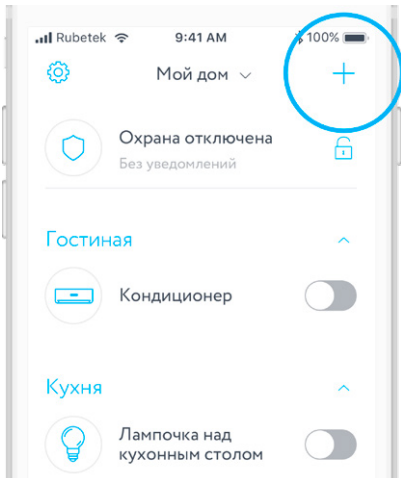

СХЕМА УСТРОЙСТВА

- 1 – Индикаторная лампа
- 2 – Батарейный отсек
- 3 – Защита от вскрытия
- 4 – Переключатель чувствительности сенсора
- 5 – Кнопка «Тест»

ЧУВСТВИТЕЛЬНОСТЬ СЕНСОРА

Переключатель чувствительности сенсора под задней крышкой имеет три положения:

H – Высокая чувствительность

M – Средняя чувствительность

L – Низкая чувствительность

ВАЖНО

- Место установки датчика должно быть в пределах зоны уверенного приема RF сигнала устройством с функцией SmartLink.
- Не забудьте снять транспортировочную защитную плёнку с батарейки.

ДОБАВЛЕНИЕ В ПРИЛОЖЕНИЕ

1. Откройте приложение **rubetek** и нажмите на кнопку «+» в правом верхнем углу экрана:

2. В списке устройств выберите «Датчик разбития стекла» в разделе «Датчики»:

3. Переведите датчик в режим добавления нажатием кнопки «TEST», расположенной под задней крышкой устройства, и следуйте подсказкам в приложении: