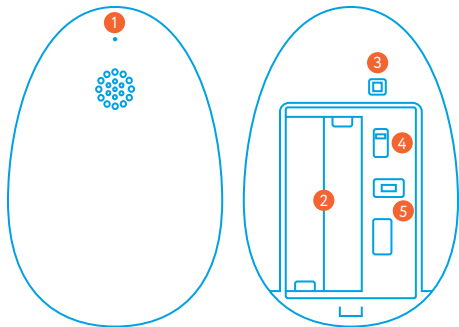

ВОЗМОЖНОСТИ

- Защитите квартиру от нежелательных гостей.
- Получайте мгновенные push- или sms-уведомления о срабатывании датчика.
- Создавайте сценарии в связке с другими устройствами gubetek.
- Используйте на расстоянии до 100 м от управляющего устройства.

СХЕМА УСТРОЙСТВА

- 1 – Индикаторная лампа
- 2 – Батарейный отсек
- 3 – Защита от вскрытия
- 4 – Переключатель чувствительности сенсора
- 5 – Кнопка «Тест»

ЧУВСТВИТЕЛЬНОСТЬ СЕНСОРА

Переключатель чувствительности сенсора под задней крышкой имеет три положения: