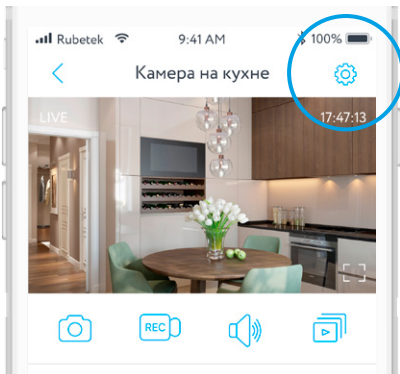

ПОДКЛЮЧЕНИЕ К КАМЕРЕ

Перейдите на вкладку «Камеры» и зайдите в камеру, к которой хотите подключить датчик.

Настройки камеры → Датчики → Нажмите «+» в верхнем правом углу и следуйте подсказкам в приложении: