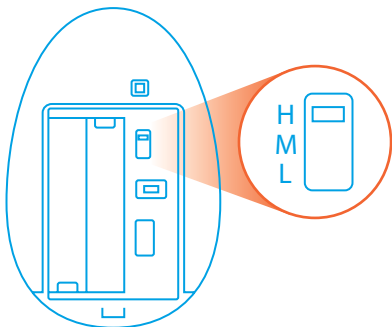

ВОЗМОЖНОСТИ

- Защитите квартиру от нежелательных гостей.
- Получайте мгновенные push- или sms-уведомления о срабатывании датчика.
- Создавайте сценарии в связке с другими устройствами gubetek.
- Используйте на расстоянии до 100 м от управляющего устройства.

МОБИЛЬНОЕ ПРИЛОЖЕНИЕ

Скачайте и установите приложение rubetek из App Store или Google Play. Можете воспользоваться QR-кодом ниже:

Для работы с приложением создайте учётную запись и подтвердите свой мобильный номер.

СХЕМА УСТРОЙСТВА

- 1 – Индикаторная лампа
- 2 – Батарейный отсек
- 3 – Защита от вскрытия
- 4 – Переключатель чувствительности сенсора
- 5 – Кнопка «Тест»

ЧУВСТВИТЕЛЬНОСТЬ СЕНСОРА

Переключатель чувствительности сенсора под задней крышкой имеет три положения:

H – Высокая чувствительность

M – Средняя чувствительность

L – Низкая чувствительность

ВАЖНО

- Место установки датчика должно быть в пределах зоны уверенного приема RF сигнала устройством с функцией SmartLink.
- Не забудьте снять транспортировочную защитную плёнку с батарейки.