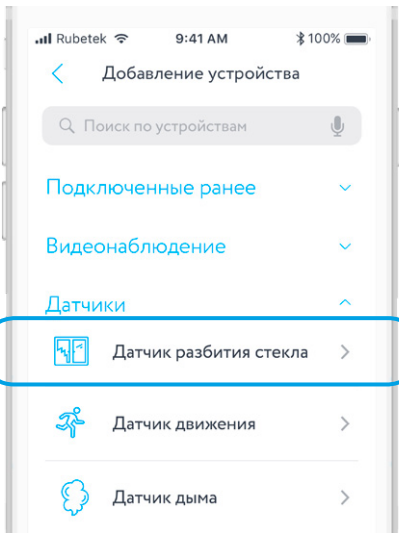

МОБИЛЬНОЕ ПРИЛОЖЕНИЕ

Скачайте и установите приложение rubetek из App Store или Google Play. Можете воспользоваться QR-кодом ниже:

Для работы с приложением создайте учётную запись и подтвердите свой мобильный номер.

СХЕМА УСТРОЙСТВА

- 1 – Индикаторная лампа
- 2 – Батарейный отсек
- 3 – Защита от вскрытия
- 4 – Переключатель чувствительности сенсора
- 5 – Кнопка «Тест»

ЧУВСТВИТЕЛЬНОСТЬ СЕНСОРА

Переключатель чувствительности сенсора под задней крышкой имеет три положения:

H – Высокая чувствительность

M – Средняя чувствительность

L – Низкая чувствительность

ВАЖНО

- Место установки датчика должно быть в пределах зоны уверенного приема RF сигнала устройством с функцией SmartLink.
- Не забудьте снять транспортировочную защитную плёнку с батарейки.

ДОБАВЛЕНИЕ В ПРИЛОЖЕНИЕ

1. Откройте приложение **rubetek** и нажмите на кнопку «+» в правом верхнем углу экрана:

2. В списке устройств выберите «Датчик разбития стекла» в разделе «Датчики»:

3. Переведите датчик в режим добавления нажатием кнопки «TEST», расположенной под задней крышкой устройства, и следуйте подсказкам в приложении: