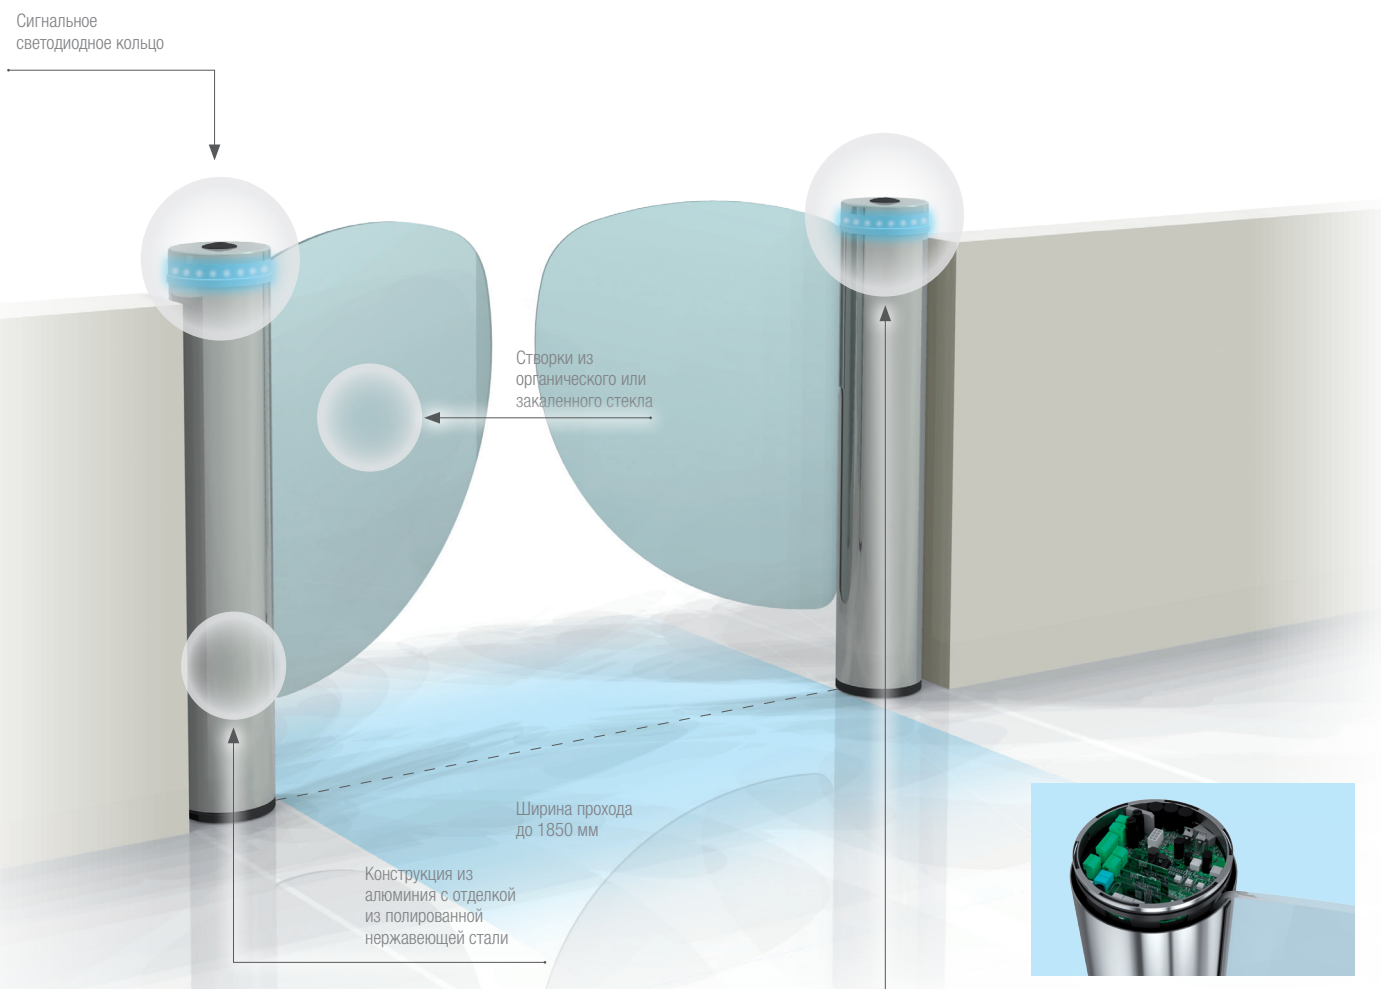

Wing40

SBB

SBB

CAME

АВТОМАТИЗИРОВАННЫЙ
ТУРНИКЕТ-КАЛИТКА

CAME

Элегантный доступ

Автоматизированный турникет-калитка Wing40 отличается гармоничным, элегантным дизайном и бесшумным ходом. Эти преимущества превращают его в идеальное решение для регулирования доступа в отели, спа-центры, тренажерные залы, банки и выставочные центры.

Плата управления, блок питания и электротормоз, встроены в тумбу, диаметр которой составляет всего 168 мм

Габаритные размеры (мм)

Преимущества в основе решений

ИННОВАЦИЯ И ГАРМОНИЯ

- Турникет-калитка Wing40 объединяет передовые технологические разработки и инновационные эстетические решения.
- Конструкция изготовлена из алюминия с отделкой из полированной нержавеющей стали.
- Крепление створки внутри тумбы.
- Турникет рассчитан на использование людьми с ограниченными физическими возможностями (со створкой шириной 900 мм).

ШИРОКИЕ ПРОХОДЫ

При установке двух синхронизированных турникетов Wing40 можно управлять доступом в проходах шириной до 1850 мм. В ассортименте представлены 4 версии створок из органического или закаленного стекла, шириной 600 или 900 мм.

КРАСНОЕ СВЕТОДИОДНОЕ КОЛЬЦО указывает на закрывание створки.

ЗЕЛЕНОЕ СВЕТОДИОДНОЕ КОЛЬЦО указывает на открывание створки.

СИНЕЕ СВЕТОДИОДНОЕ КОЛЬЦО предварительно сигнализирует о закрывании створки (время предварительного включения регулируется электронным путем).