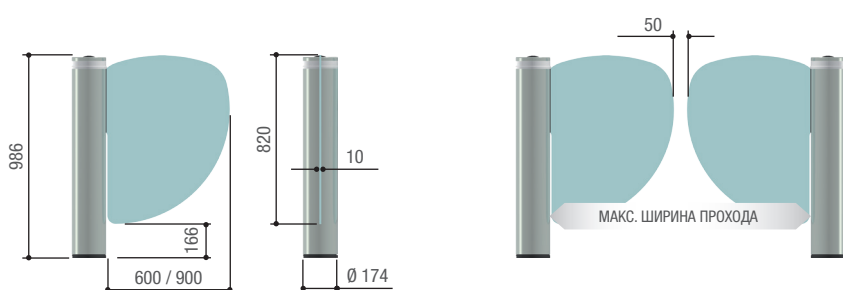

Плата управления, блок питания и электротормоз, встроены в тумбу, диаметр которой составляет всего 168 мм

Габаритные размеры (мм)

Преимущества в основе решений

ИННОВАЦИЯ И ГАРМОНИЯ

- Турникет-калитка Wing40 объединяет передовые технологические разработки и инновационные эстетические решения.
- Конструкция изготовлена из алюминия с отделкой из полированной нержавеющей стали.
- Крепление створки внутри тумбы.
- Турникет рассчитан на использование людьми с ограниченными физическими возможностями (со створкой шириной 900 мм).

ШИРОКИЕ ПРОХОДЫ

При установке двух синхронизированных турникетов Wing40 можно управлять доступом в проходах шириной до 1850 мм. В ассортименте представлены 4 версии створок из органического или закаленного стекла, шириной 600 или 900 мм.