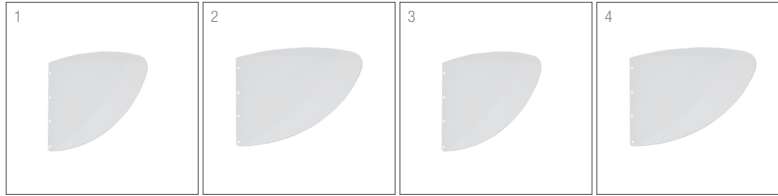

Came S.p.A. имеет сертификаты систем управления качеством UNI ISO 9001 и охраны окружающей среды UNI EN ISO 14001

СПЕЦИАЛЬНЫЕ АКСЕССУАРЫ

1. Створка из органического стекла L = 600 мм, толщиной 10 мм.
2. Створка из органического стекла L = 900 мм, толщиной 10 мм.
3. Створка из закаленного стекла L = 600 мм, толщиной 10 мм.
4. Створка из закаленного стекла L = 900 мм, толщиной 10 мм.